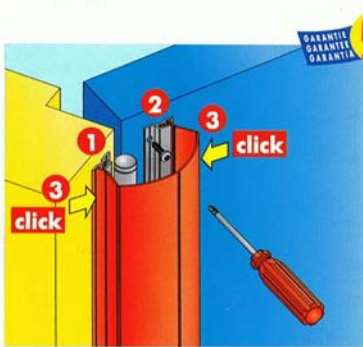

ÖFFNUNGSWINKEL MAX. 110

Set 5090

ÖFFNUNGSWINKEL MAX. 110

Set 9090

ÖFFNUNGSWINKEL MAX. 100

Finprotect passt für die meisten Türen. Dennoch empfehlen wir Ihnen die Einbausituation mit der Gebrauchsanleitung zu überprüfen bevor Sie mit der Montage beginnen.

Das Set 5090 ist für stumpfe und gefalzte Türen geeignet.

Das Set 9090 ist für Pendeltüren geeignet und für Türen mit sehr großen Scharnieren/ Bändern. In wenigen Fällen empfehlen wir den Gebrauch eines Türstoppers, damit der Öffnungswinkel der Tür begrenzt und das Fingerschutzprofil nicht beschädigt wird.

Nachdem die Alu-Profile auf Tür und Zarge montiert sind, wird das Kunststoffprofil einfach in die Profile "eingeklickt". Somit ist eine eventuelle Demontage sehr einfach.